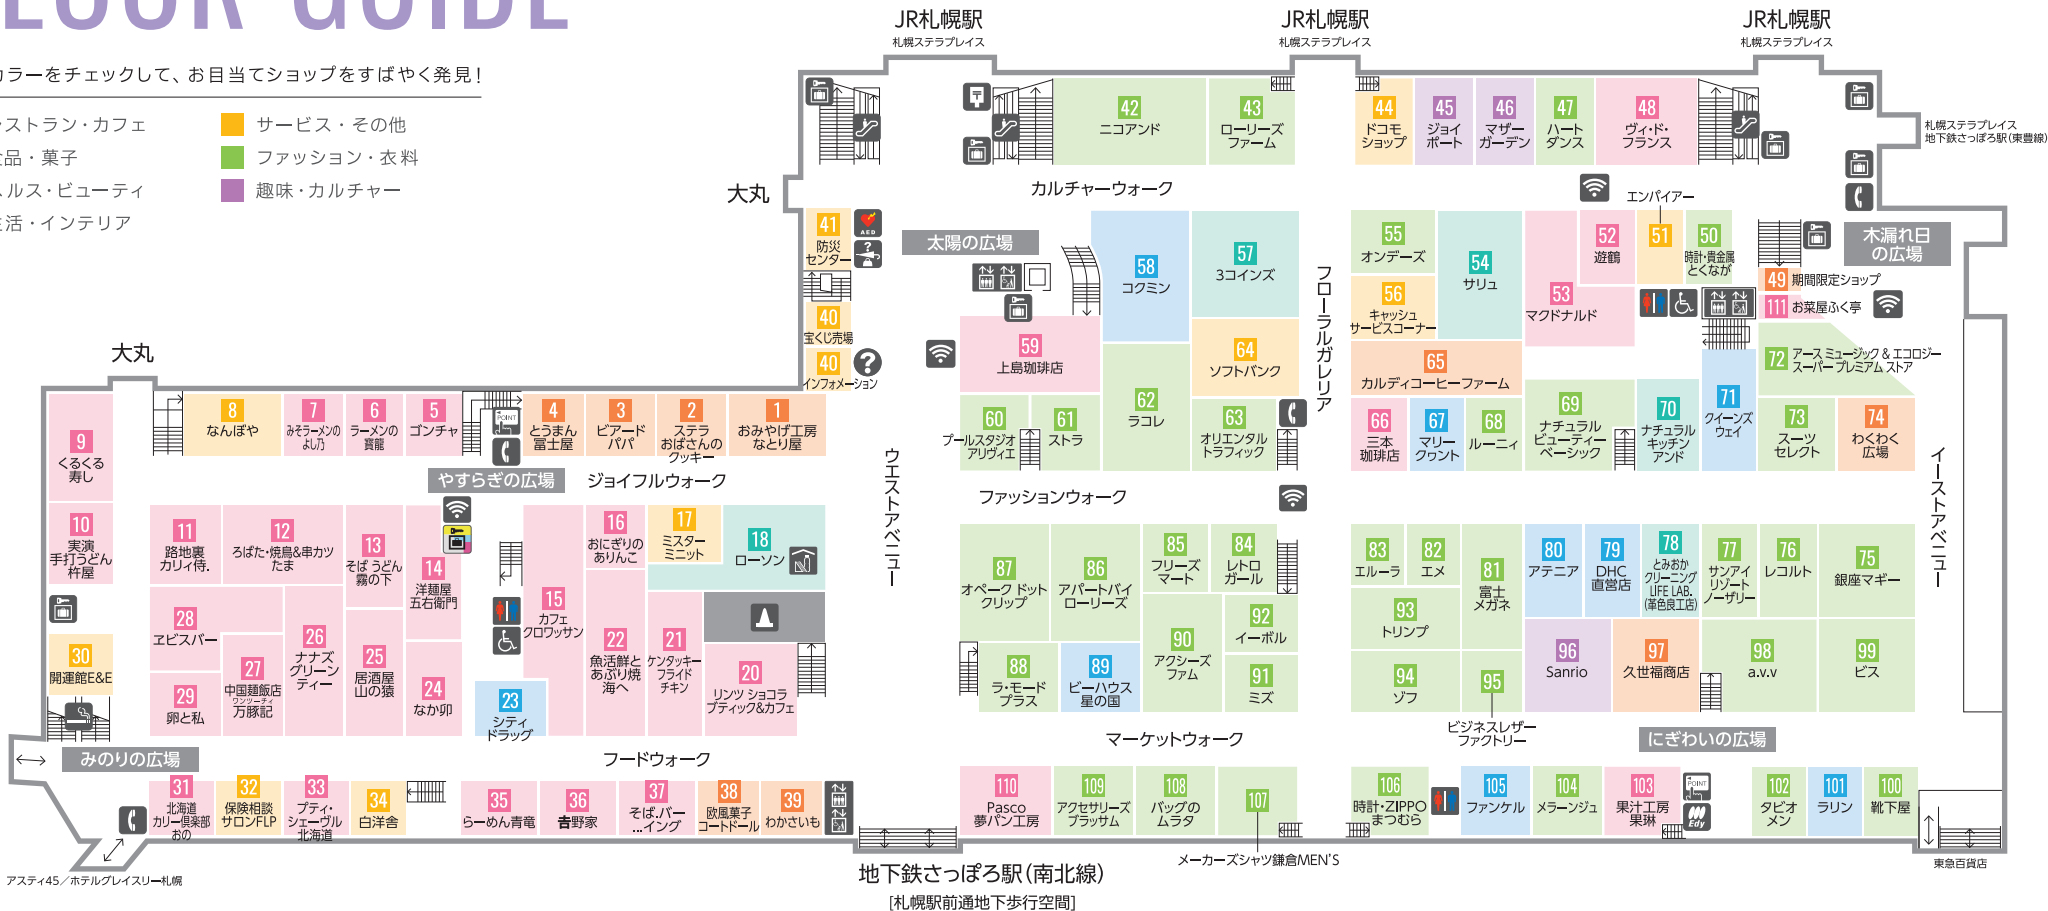

APIA FLOOR GUIDE

- 化粧室
- 多目的トイレ
オストメイト対応
- エスカレーター
- 喫煙専用室
- 一般公衆電話
- APIA
インフォメーション
- Edy
チャージ機
- ヘビーカー・車いす
優先エレベーター
- コインロッカー
- カード会員
専用ロッカー
- 郵便ポスト
- AED
(自動体外式除細動器)
- JRタワースクエアカード
ポイント端末機
- 忘れ物センター
- FREE WiFi
- コンビニエンス
ストア
- 改装中

※JRタワースクエアカードポイント端末機は、6/25(火)を以って終了となります。

このカラーをチェックして、お目当てショップをすばやく発見!

- レストラン・カフェ
- サービス・その他
- 食品・菓子
- ファッション・衣料
- ヘルス・ビューティ
- 趣味・カルチャー
- 生活・インテリア

アステイ45 / ホテルグレイスリー札幌

地下鉄さっぽろ駅(南北線)
[札幌駅前通地下歩行空間]

メーカーズシャツ鎌倉MEN'S

東急百貨店